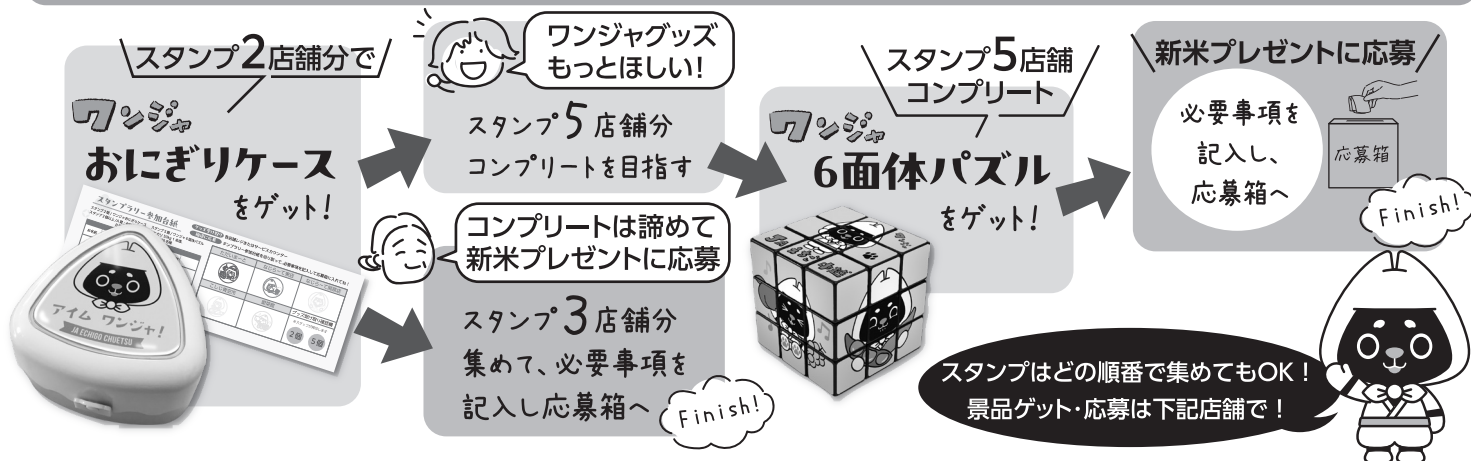

※写真は一例です

■ 賞品のお渡しについて

A賞は最寄り下記の下記のJA直売所にて引き渡しとなります。商品をお選びいただくことはできません。B・C賞については、賞品の発送をもちまして当選のご案内に代えさせていただきます。

■ 注意事項

いずれの景品・賞品も、スタンプ台紙1枚につき、交換・応募は1回限り。台紙は1人1枚限り(紛失による再発行はいたしません)。景品の引き換えは、無くなり次第終了となります。

スタンプラリー参加方法